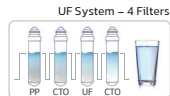

Model **BW-D573A** آبسردکن آب شهری

- آبسردکن رومیزی ، سری آب شهری
- مجهز به سیستم یخساز
- برداشت یخ به صورت یخ ریز
- دارای یک شیر آبریز (سرد)
- تولید ۹ قطعه یخ در هر ۸ دقیقه
- توان سرمایش : ۸۵ وات
- دارای پنل کاربری لمسی
- تولید آب سرد : ۲ لیتر در ساعت
- شیر آبریز مدل دکمه ای

Desktop Running Water

عمق | عرض | ارتفاع
۳۶۰ | ۳۱۰ | ۴۶۰

Model **BW-S916** آبسردکن آب شهری

سیستم تصفیه آب

UF System – 4 Filters
PP . CTO . UF . CTO

- آبسردکن ایستاده ، سری آب شهری
- تکنولوژی فیلتر تصفیه آب با چهار فیلتر
- دارای سه شیر آبریز (سرد ، ولرم ، و گرم)
- توان سرمایش : ۸۵ وات
- توان گرمایش : ۵۰۰ وات
- تولید آب سرد : ۲ لیتر در ساعت
- تولید آب گرم : ۵ لیتر در ساعت
- شیر آبریز مدل پدالی
- مجهز به قفل کودک

Running Water with Water Filter

عمق | عرض | ارتفاع
۳۹۰ | ۳۰۰ | ۱۱۱۰